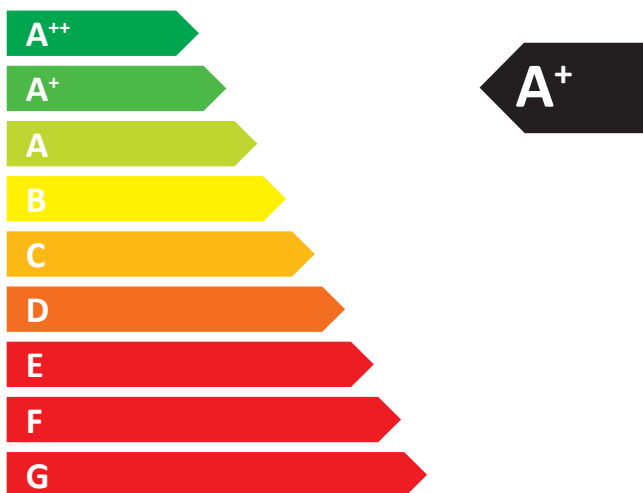

ENERG
енергия · ενεργεια

BEF HOME Aquatic WH 70

ENERGIA · ЕНЕРГИЯ · ΕΝΕΡΓΕΙΑ · ENERGIJA · ENERGY · ENERGIE · ENERGI

2015/1186