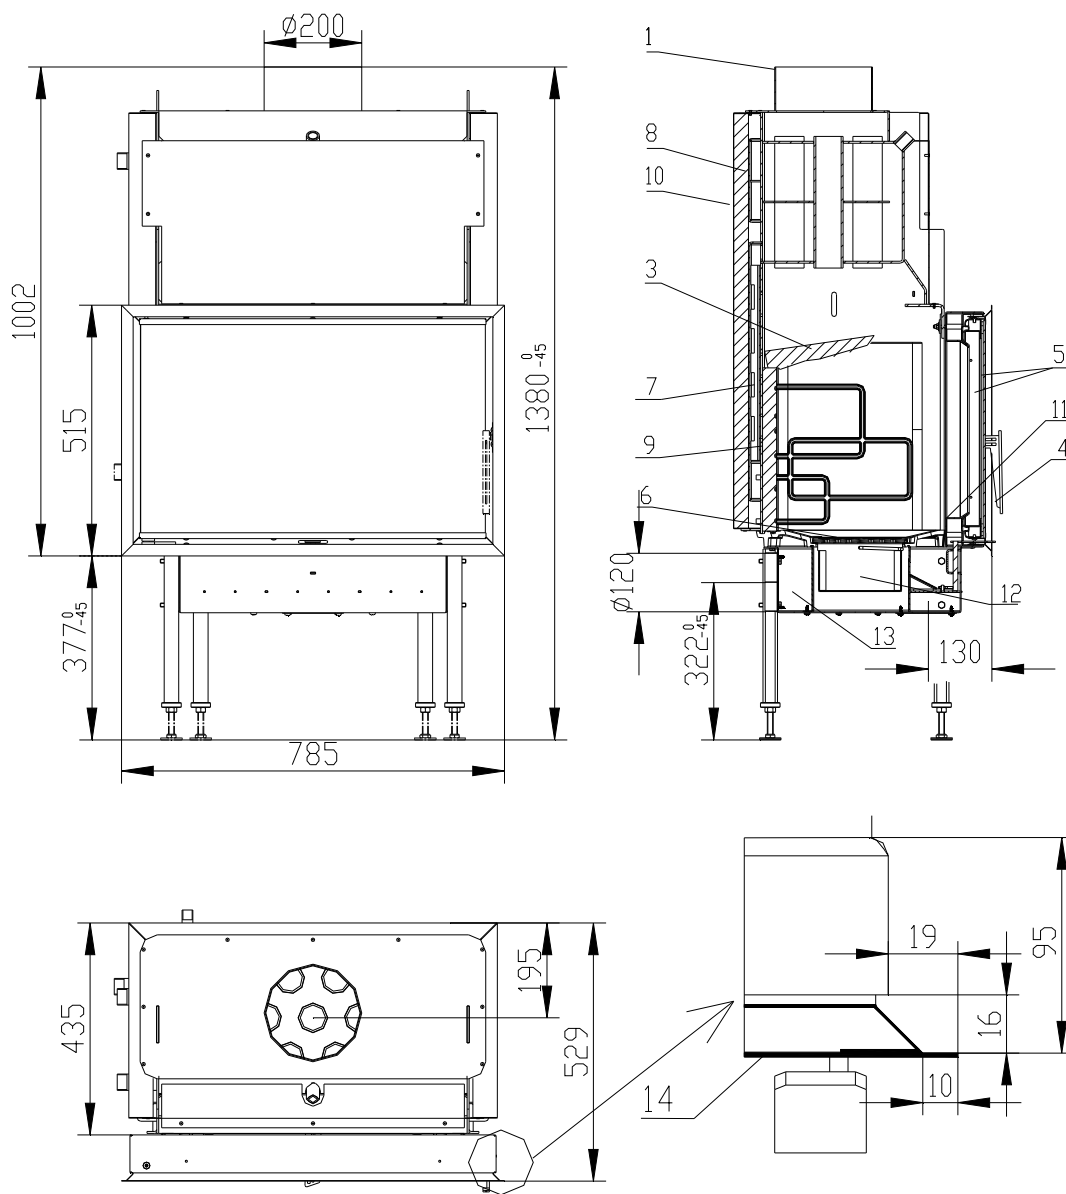

FOYER A L'EAU CHAUDE AQUATIC WH 800 EN CONFORMITÉ AVEC EN 13 229 – W

- 1. *Sortie fumées*
- 2. *Défecteur vermiculite*
- 3. *Défecteur Carcon*
- 4. *Commande de régulation d'air externe*
- 5. *Vitre*
- 6. *Grille*
- 7. *Echangeur*

- 8. *Circuit de refroidissement*
- 9. *Carcon*
- 10. *Isolation*
- 11. *Verrou*
- 12. *Caisse cendres*
- 13. *Admission d'air externe Ø120mm*
- 14. *Encadrement*

Données techniques:

		<i>Foyer fermé</i>
<i>Puissance nominale</i>	kW	18,5
<i>Rendement</i>	%	82,7
<i>Puissance pour l'eau</i>	kW	12,5
<i>Volume de flux des fumées</i>	g/s	16,3
<i>Température des fumées</i>	°C	214
<i>Pression minimale pour puissance nominale</i>	Pa	12
<i>Combustible</i>		<i>Bois (bûches de hêtre)</i>
<i>Volume de combustible par heure</i>	kg/h	5,5
<i>Emissions CO (en rapport avec 13% O2)</i>	%	0,081
<i>Diamètre de sortie de fumée</i>	mm	200
<i>Poids</i>	kg	220

- 1 – Admission de l'eau froide pour l'échangeur (marche arrière), vis extérieur 1"
- 2 – Sortie de l'eau chaude de l'échangeur (montante), vis extérieur 1"
- 3 – Admission de l'eau froide pour circuit réfrigérant, vis extérieur 1/2"
- 4 – Sortie de l'eau chaude du circuit réfrigérant, vis extérieur 1/2"
- 5 – Entrée pour soupape à air, vis intérieur 1/2"
- 6 – Senseur de sécurité thermique, vis extérieur 1"

Puissance nominale : **18,5 kW**

Rendement : **82,7 %**

Emissions CO (en rapport avec 13% O2): **0,081 %**

Température des fumées: **214 °C**

Distance des matériaux combustibles adjacents: **8cm + 10cm**
isolation thermique