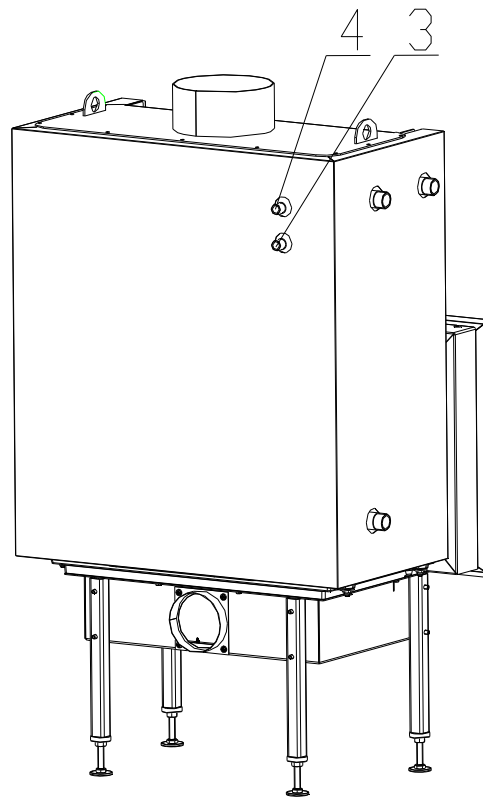

FOYER A L'EAU CHAUDE AQUATIC WH 800 EN CONFORMITÉ AVEC EN 13 229 – W

- 1. *Sortie fumées*
- 2. *Défecteur vermiculite*
- 3. *Défecteur Carcon*
- 4. *Commande de régulation d'air externe*
- 5. *Vitre*
- 6. *Grille*
- 7. *Echangeur*

- 8. *Circuit de refroidissement*
- 9. *Carcon*
- 10. *Isolation*
- 11. *Verrou*
- 12. *Caisse cendres*
- 13. *Admission d'air externe Ø120mm*
- 14. *Encadrement*

Données techniques:

		<i>Foyer fermé</i>
<i>Puissance nominale</i>	kW	18,5
<i>Rendement</i>	%	82,7
<i>Puissance pour l'eau</i>	kW	12,5
<i>Volume de flux des fumées</i>	g/s	16,3
<i>Température des fumées</i>	°C	214
<i>Pression minimale pour puissance nominale</i>	Pa	12
<i>Combustible</i>		<i>Bois (bûches de hêtre)</i>
<i>Volume de combustible par heure</i>	kg/h	5,5
<i>Emissions CO (en rapport avec 13% O2)</i>	%	0,081
<i>Diamètre de sortie de fumée</i>	mm	200
<i>Poids</i>	kg	220

- 1 – Admission de l'eau froide pour l'échangeur (marche arrière), vis extérieur 1"
- 2 – Sortie de l'eau chaude de l'échangeur (montante), vis extérieur 1"
- 3 – Admission de l'eau froide pour circuit réfrigérant, vis extérieur 1/2"
- 4 – Sortie de l'eau chaude du circuit réfrigérant, vis extérieur 1/2"
- 5 – Entrée pour soupape à air, vis intérieur 1/2"
- 6 – Senseur de sécurité thermique, vis extérieur 1"