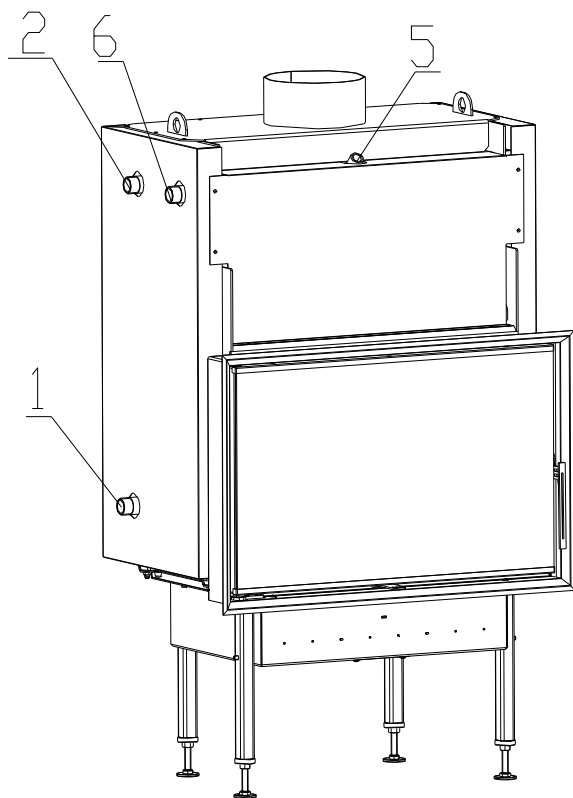

FOYER A L'EAU CHAUDE AQUATIC WH 800 EN CONFORMITÉ AVEC EN 13 229 – W

- 1. *Sortie fumées*
- 2. *Défecteur vermiculite*
- 3. *Défecteur Carcon*
- 4. *Commande de régulation d'air externe*
- 5. *Vitre*
- 6. *Grille*
- 7. *Echangeur*

- 8. *Circuit de refroidissement*
- 9. *Carcon*
- 10. *Isolation*
- 11. *Verrou*
- 12. *Caisse cendres*
- 13. *Admission d'air externe Ø120mm*
- 14. *Encadrement*

Données techniques:

		<i>Foyer fermé</i>
<i>Puissance nominale</i>	kW	18,5
<i>Rendement</i>	%	82,7
<i>Puissance pour l'eau</i>	kW	12,5
<i>Volume de flux des fumées</i>	g/s	16,3
<i>Température des fumées</i>	°C	214
<i>Pression minimale pour puissance nominale</i>	Pa	12
<i>Combustible</i>		<i>Bois (bûches de hêtre)</i>
<i>Volume de combustible par heure</i>	kg/h	5,5
<i>Emissions CO (en rapport avec 13% O2)</i>	%	0,081
<i>Diamètre de sortie de fumée</i>	mm	200
<i>Poids</i>	kg	220

- 1 – Admission de l'eau froide pour l'échangeur (marche arrière), vis extérieur 1"
- 2 – Sortie de l'eau chaude de l'échangeur (montante), vis extérieur 1"
- 3 – Admission de l'eau froide pour circuit réfrigérant, vis extérieur 1/2"
- 4 – Sortie de l'eau chaude du circuit réfrigérant, vis extérieur 1/2"
- 5 – Entrée pour soupape à air, vis intérieur 1/2"
- 6 – Senseur de sécurité thermique, vis extérieur 1"