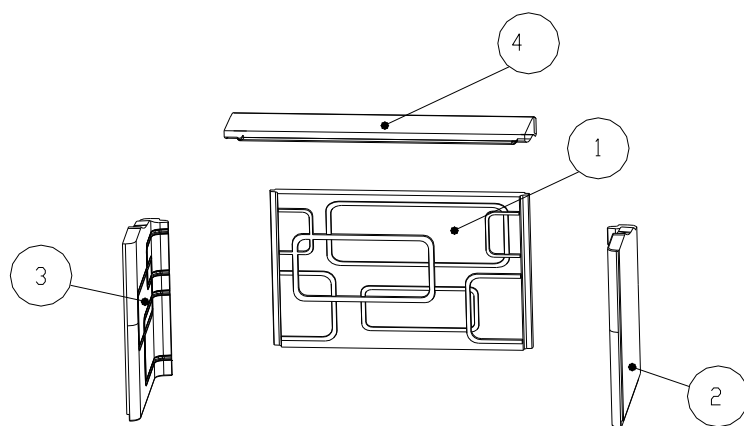

- 1 – Partie d'arrière
- 2 – Côté droit
- 3 – Côté gauche
- 4 – Déflecteur