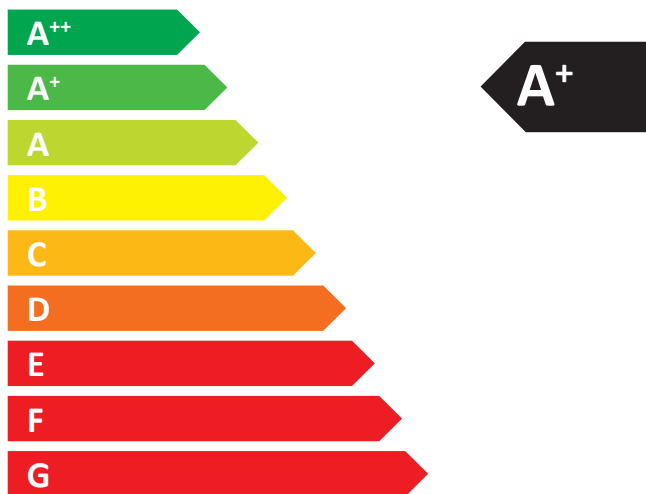

ENERG
енергия · ενεργεια

BEF HOME BeF Therm 7 Passive

7,4
kW

ENERGIA · ЕНЕРГИЯ · ΕΝΕΡΓΕΙΑ · ENERGIJA · ENERGY · ENERGIE · ENERGI

2015/1186