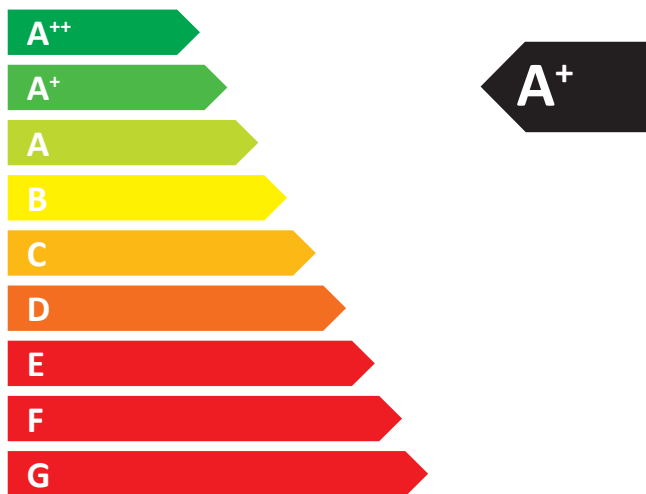

ENERG

енергия · ενεργεια

BEF HOME BeF Therm 7 CL/CP Passive

7,4
kW

ENERGIA · ЕНЕРГИЯ · ΕΝΕΡΓΕΙΑ · ENERGIJA · ENERGY · ENERGIE · ENERGI

2015/1186