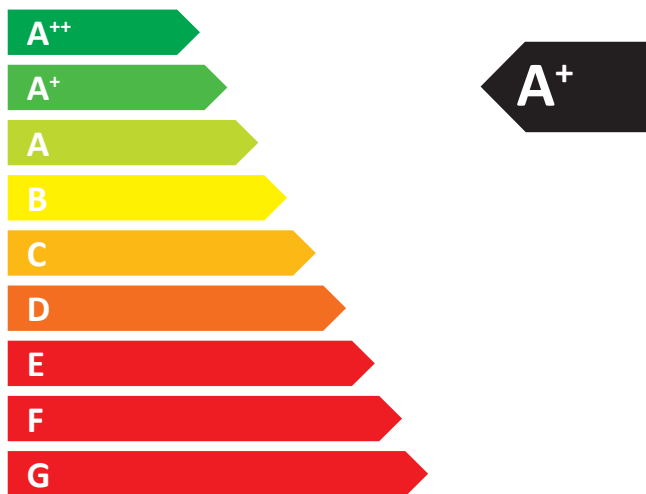

# ENERG

енергия · ενεργεια

## BEF HOME BeF Therm V 6 Passive

**6**  
kW

ENERGIA · ЕНЕРГИЯ · ΕΝΕΡΓΕΙΑ · ENERGIJA · ENERGY · ENERGIE · ENERGI

2015/1186